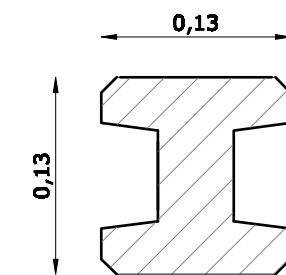

VISTA - TAPIAL LISO, ALTURA 2,20 M.
Esc: 1:25

VISTA - TAPIAL LISO, ALTURA 1,80 M.
Esc: 1:25

VISTA - TAPIAL SÍMIL LADRILLO
Esc: 1:25

VISTA PLANTA - TAPIAL TIPO
Esc: 1:25

SECCIÓN TRANSVERSAL TRAMO POSTE RANURADO
Esc: 1:10

SECCIÓN TRANSVERSAL TRAMO POSTE ENTERO
Esc: 1:10

PREFABRICADOS DE HORMIGÓN VILLA NUEVA S.R.L.
PLANOS TIPOS: Tapiales Premoldeados.
FECHA: Marzo de 2018.
ESCALAS: Indicadas.