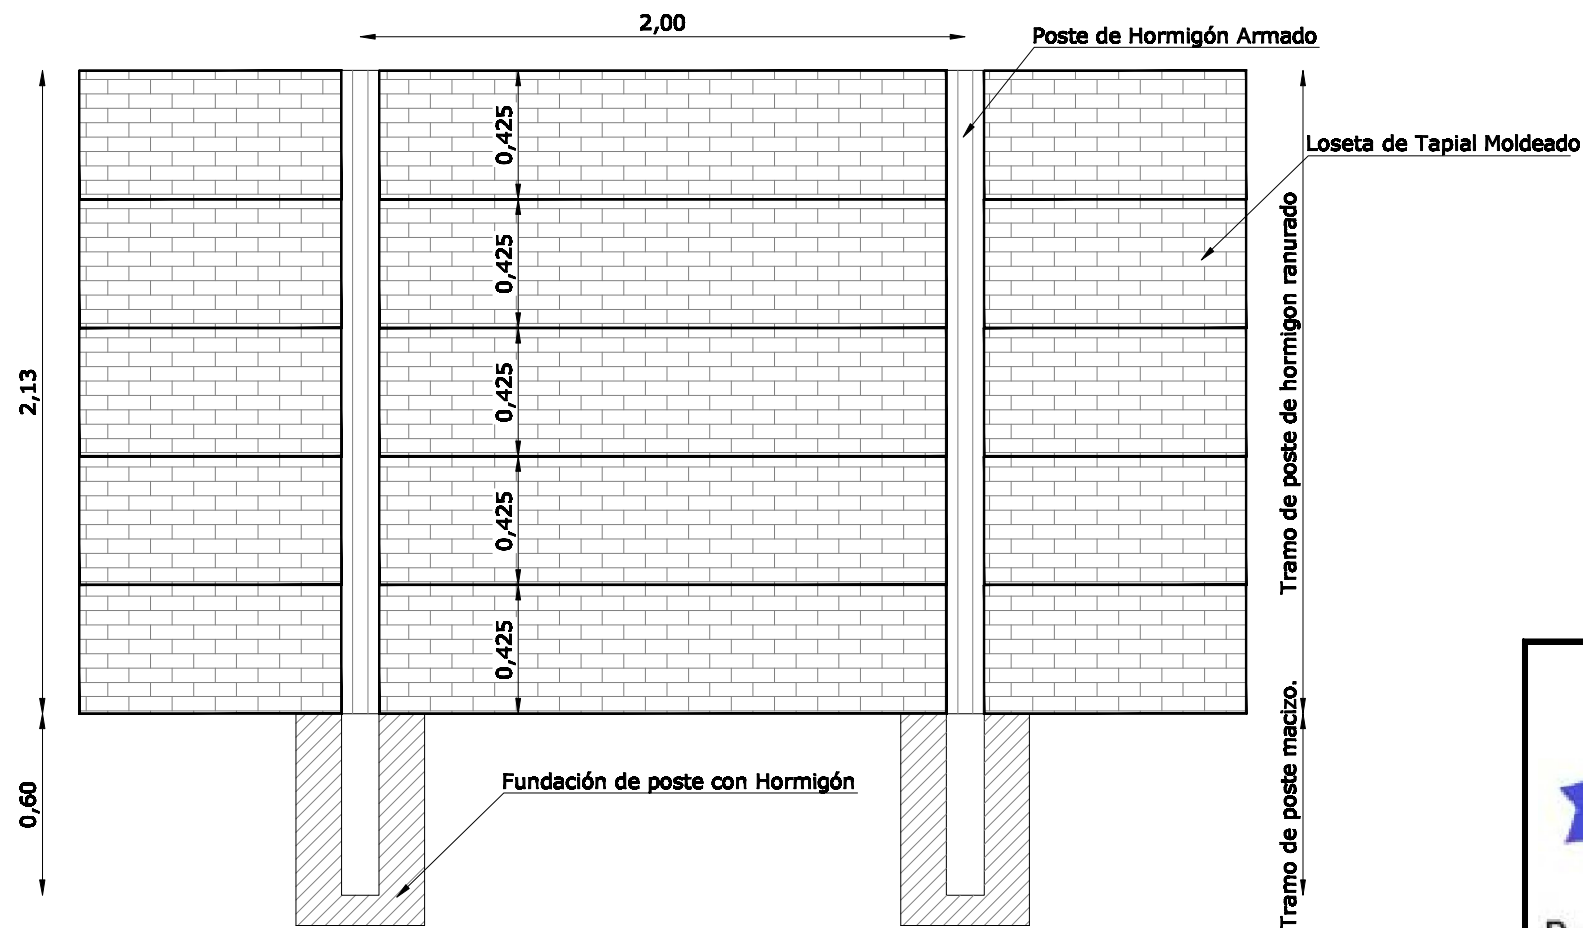

VISTA - TAPIAL LISO, ALTURA 2,20 M.
Esc: 1:25

VISTA - TAPIAL LISO, ALTURA 1,80 M.
Esc: 1:25

VISTA - TAPIAL SÍMIL LADRILLO
Esc: 1:25

VISTA PLANTA - TAPIAL TIPO
Esc: 1:25

SECCIÓN TRANSVERSAL TRAMO POSTE RANURADO
Esc: 1:10

SECCIÓN TRANSVERSAL TRAMO POSTE ENTERO
Esc: 1:10

PREFABRICADOS DE HORMIGÓN VILLA NUEVA S.R.L.
PLANOS TIPOS: Tapiales Premoldeados.
FECHA: Marzo de 2018.
ESCALAS: Indicadas.