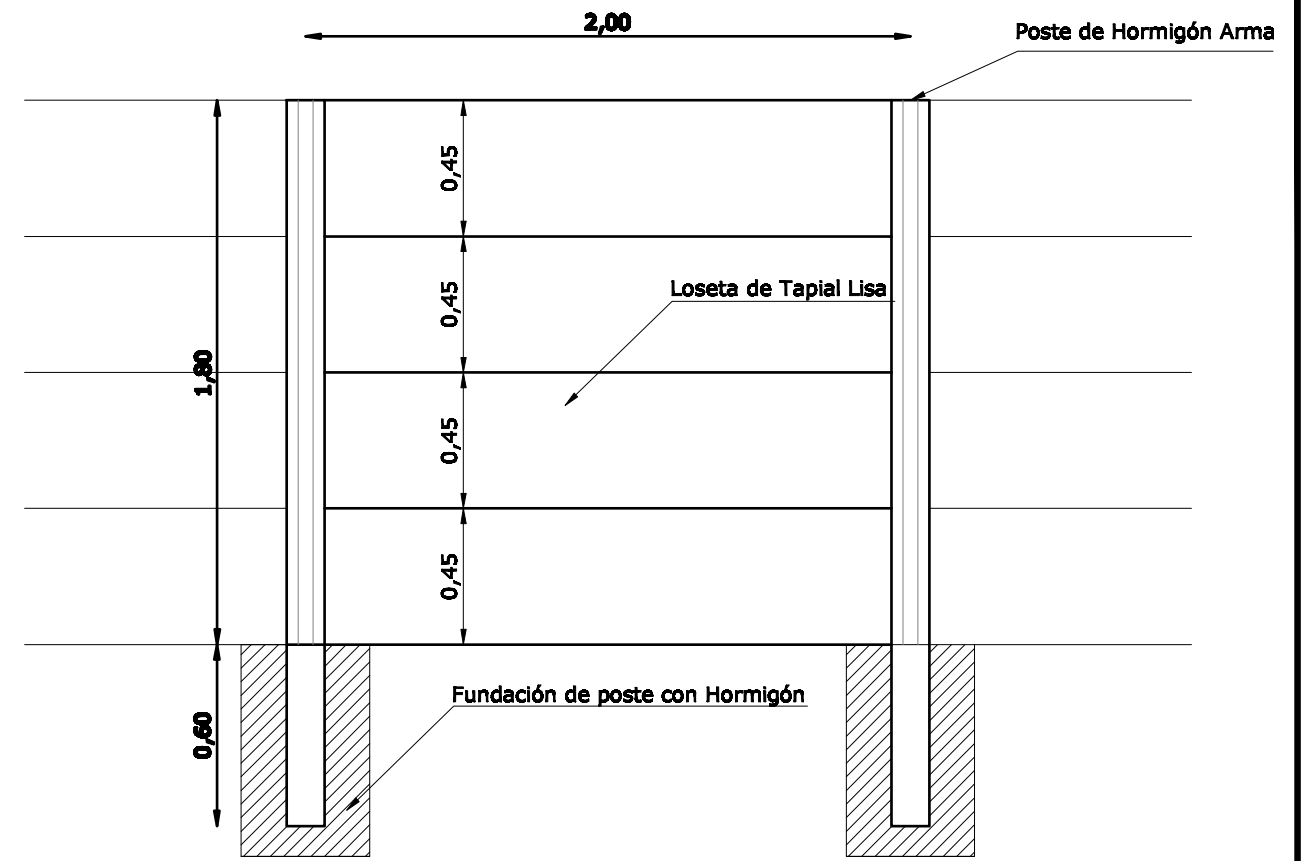

VISTA - TAPIAL LISO, ALTURA 2,20 M.
Esc: 1:25

VISTA - TAPIAL LISO, ALTURA 1,80 M.
Esc: 1:25

VISTA - TAPIAL SÍMIL LADRILLO
Esc: 1:25

VISTA PLANTA - TAPIAL TIPO
Esc: 1:25

SECCIÓN TRANSVERSAL TRAMO POSTE RANURADO
Esc: 1:10

SECCIÓN TRANSVERSAL TRAMO POSTE ENTERO
Esc: 1:10

PREFABRICADOS DE HORMIGÓN VILLA NUEVA S.R.L.
PLANOS TIPOS: Tapiales Premoldeados.
FECHA: Marzo de 2018.
ESCALAS: Indicadas.